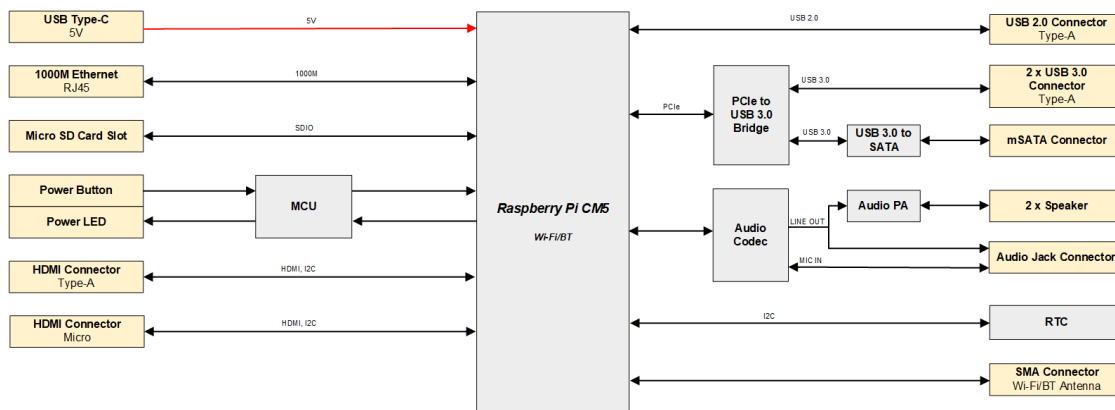

后面板I/O	
电源接口	1 x USB Type-C接口, 支持5V的电源输入
标准HDMI接口	1 x 标准HDMI, Type-A接口, 兼容HDMI 2.0标准, 分辨率支持4K 60Hz
Micro HDMI接口	1 x Micro HDMI, 兼容HDMI 2.0标准, 分辨率支持4K 60Hz
Micro SD卡槽	1 x Micro SD卡槽, 支持安装Micro SD卡, 用于启动系统

侧面板I/O	
1000M以太网接口	1 x 以太网接口(10/100/1000M自适应), RJ45端子, 用于接入以太网
USB 3.0接口	2 x USB 3.0, Type-A接口, 每一路最高支持5Gbps传输速率

侧面板I/O	
USB 2.0接口	1 x USB 2.0, Type-A接口, 最高支持480Mbps传输速率
音频接口	1 x 音频输入/立体声输出, 3.5mm音频接口, 可作为麦克风输入和立体声输出 <ul style="list-style-type: none">当接入耳机时, 音频输出切换至耳机当未接入耳机时, 音频输出切换至喇叭
天线接口	1 x SMA接口, 连接Wi-Fi/BT天线

按键和指示灯	
ON/OFF按键	1 x ON/OFF按键, 带蓝色LED; 用于对设备进行开机和关机

扩展功能	
喇叭	内置2个8Ω 0.8W的喇叭, 支持外放音频 注: 当音频接口接入耳机时, 喇叭无音频输出。

电气参数	
输入电压	5V DC 注: 推荐使用Raspberry Pi 27W USB-C适配器。
最大功耗	12W

机械参数	
尺寸	100mm x 100mm x 19mm (长x宽x高, 不包含天线)
重量	约247g
可选颜色	月光银和玫瑰金
安装方式	桌面平放

系统框图

产品尺寸

单位：mm

订购信息

编码规则

Example
 P/N: **ED-CLAWBOX-504S**
 Configuration: OpenClaw Mini Unit Based on Raspberry Pi CM5, with 4GB DDR, 64GB SD Card and Moonlight Silver Case.

订购编码

产品型号	描述	备货等级
ED-CLAWBOX-504S	Raspberry Pi CM5 , Wi-Fi/BT, 4GB DDR + 64GB SD 卡 , 月光银外壳	预告中
ED-CLAWBOX-504P	Raspberry Pi CM5 , Wi-Fi/BT, 4GB DDR + 64GB SD 卡 , 玫瑰金外壳	预告中