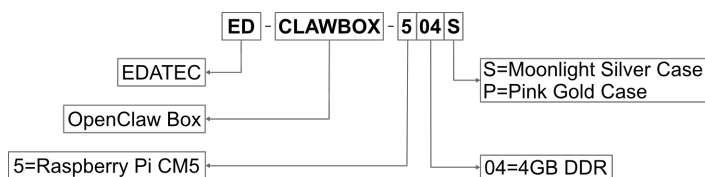

系统框图

产品尺寸

单位：mm

订购信息

编码规则

Example
 P/N: **ED-CLAWBOX-504S**
 Configuration: OpenClaw Mini Unit Based on Raspberry Pi CM5, with 4GB DDR, 64GB SD Card and Moonlight Silver Case.

订购编码

产品型号	描述	备货等级
ED-CLAWBOX-504S	Raspberry Pi CM5 , Wi-Fi/BT, 4GB DDR + 64GB SD 卡 , 月光银外壳	预告中
ED-CLAWBOX-504P	Raspberry Pi CM5 , Wi-Fi/BT, 4GB DDR + 64GB SD 卡 , 玫瑰金外壳	预告中