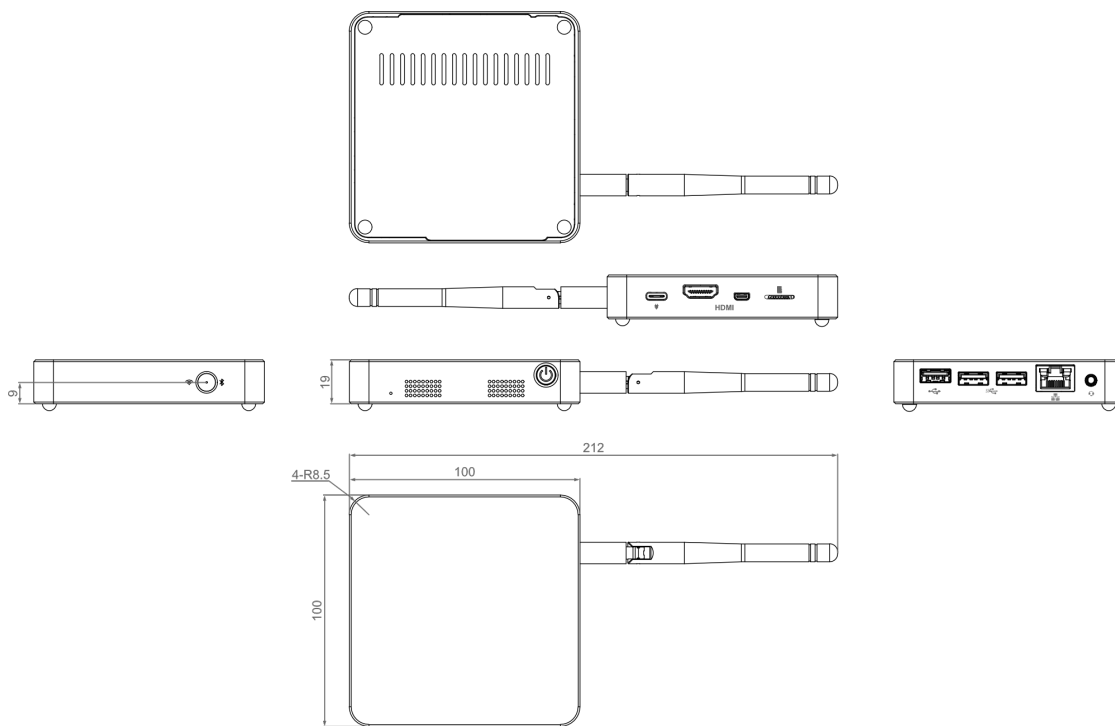

按键和指示灯	
ON/OFF按键	1 x ON/OFF按键, 带蓝色LED; 用于对设备进行开机和关机

扩展功能	
喇叭	内置2个8Ω 0.8W的喇叭, 支持外放音频 注: 当音频接口接入耳机时, 喇叭无音频输出。

电气参数	
输入电压	5V DC 注: 推荐使用Raspberry Pi 27W USB-C适配器。
最大功耗	12W

机械参数	
尺寸	100mm x 100mm x 19mm (长x宽x高, 不包含天线)
重量	约247g
可选颜色	月光银和玫瑰金
安装方式	桌面平放

系统框图

产品尺寸

单位：mm

订购信息

编码规则

Example
 P/N: **ED-CLAWBOX-504S**
 Configuration: OpenClaw Mini Unit Based on Raspberry Pi CM5, with 4GB DDR, 64GB SD Card and Moonlight Silver Case.

订购编码

产品型号	描述	备货等级
ED-CLAWBOX-504S	Raspberry Pi CM5 , Wi-Fi/BT, 4GB DDR + 64GB SD 卡 , 月光银外壳	预告中
ED-CLAWBOX-504P	Raspberry Pi CM5 , Wi-Fi/BT, 4GB DDR + 64GB SD 卡 , 玫瑰金外壳	预告中